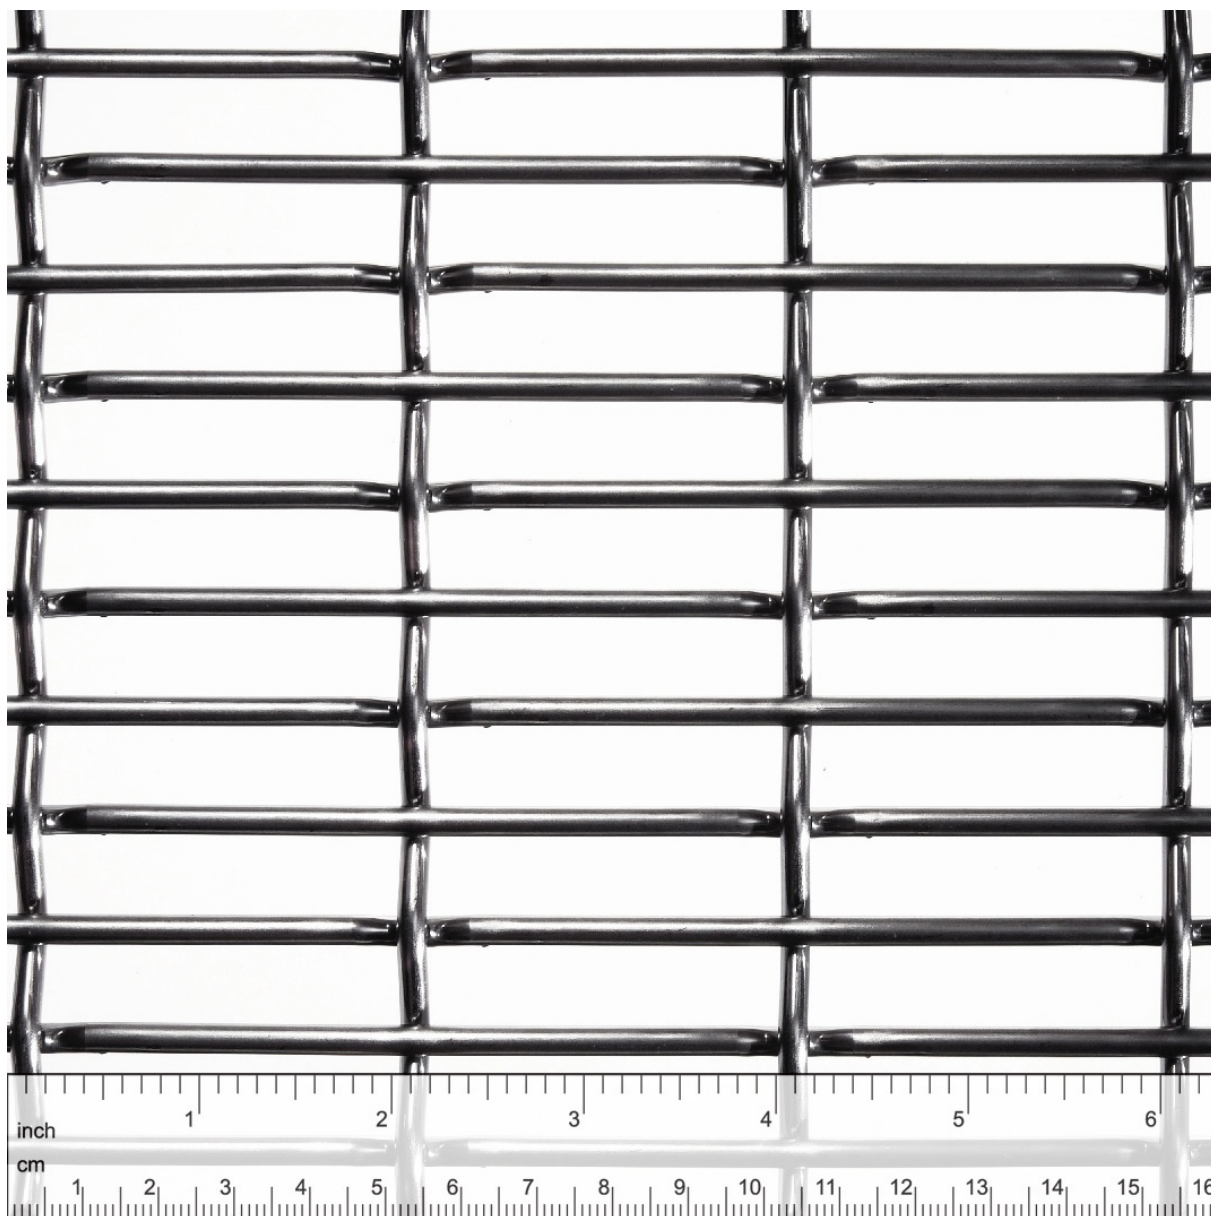

Une source de créativité.

EGLA-MONO 4741

Transparence:
env. 66%

Poids:
env. 8,7 kg/m²

Largeur max:
2,5 m

HAYER & BOECKER
Ennigerloher Straße 64
D-59302 OELDE
Germany

Telefon: +49-(0) 25 22-30 684
Fax: +49-(0) 25 22-30 767
E-Mail: architektur@haverboecker.com
Internet: www.diedrahtweber.com