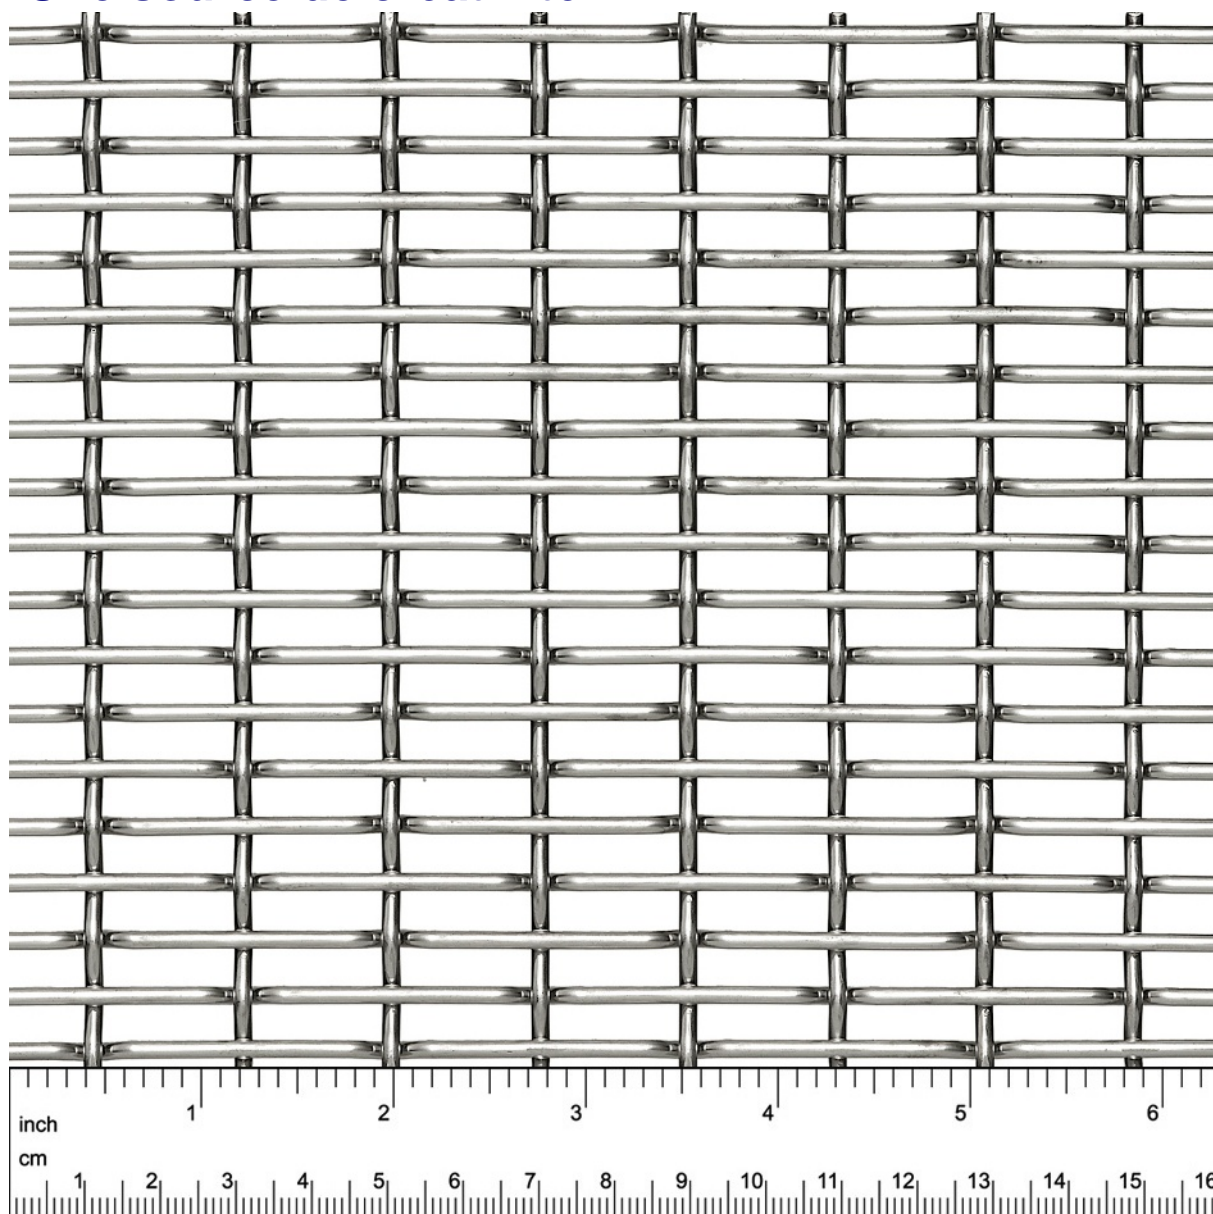

Une source de créativité.

EGLA-MONO 4631

Transparence:
env. 58%

Poids:
env. 7,3 kg/m²

Largeur max:
2,5 m

HAVER & BOECKER
Ennigerloher Straße 64
D-59302 OELDE
Germany

Telefon: +49-(0) 25 22-30 684
Fax: +49-(0) 25 22-30 767
E-Mail: architektur@haverboecker.com
Internet: www.diedrahtweber.com