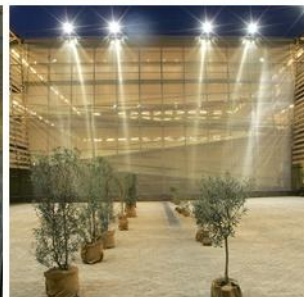

## **Musée Benaki**

Architecte:  
Kokkinou – Kourkoulas  
and Associates

Toile:  
EGLA-TWIN 4253

Application:  
Façades

HAYER & BOECKER  
Ennigerloher Straße 64  
D-59302 OELDE  
Germany

Telefon: +49-(0) 25 22-30 684  
Fax: +49-(0) 25 22-30 767  
E-Mail: [architektur@haverboecker.com](mailto:architektur@haverboecker.com)  
Internet: [www.diedrahtweber.com](http://www.diedrahtweber.com)