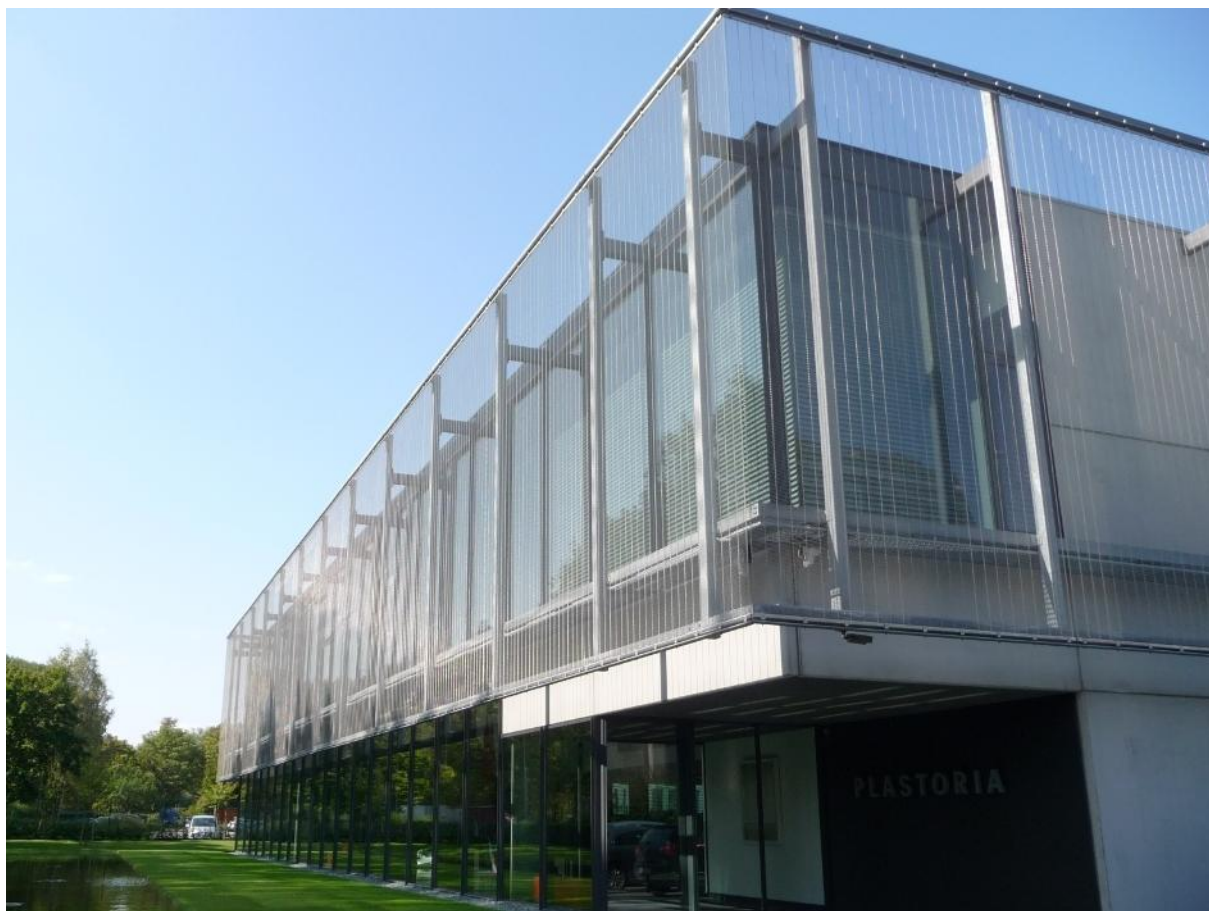

Notre manière de tisser une toile d'idées.

Plastoria Office Building

Architecte:
Marc Corbiau

Toile:
DOKA-BARRETTE 8914

Application:
Façades

HAVER & BOECKER
Ennigerloher Straße 64
D-59302 OELDE
Germany

Telefon: +49-(0) 25 22-30 684
Fax: +49-(0) 25 22-30 767
E-Mail: architektur@haverboecker.com
Internet: www.diedrahtweber.com